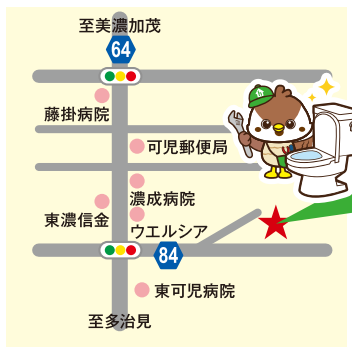

実物商品が見られるショールーム!

Google Map